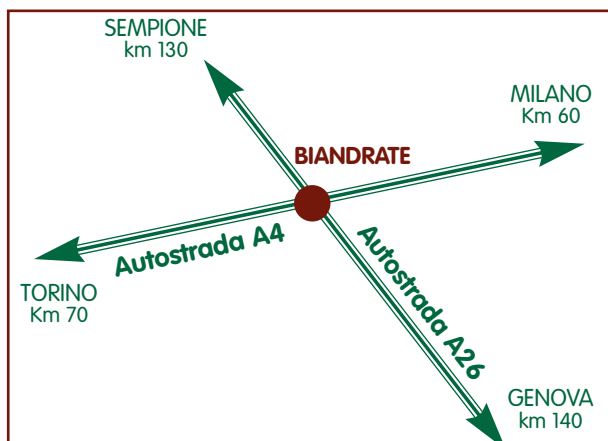

Biandrate, 5-6 luglio 2008

XI meeting internazionale delle comunità colombariane

IL RADUNO LITURGICO

XI edizione del meeting internazionale delle comunità europee dedicate a San Colombano e che si ispirano al suo insegnamento

LA LOCATION

L'edizione del 2008 viene ospitata dalla Parrocchia di San Colombano a Biandrate in provincia di Novara nell'Arcidiocesi di Vercelli

LE DATE DELL'INCONTRO

Sabato 5 e domenica 6 Luglio 2008

UN INCONTRO DI FEDE E AMICIZIA TRA I POPOLI

All'inizio del suo secondo decennio il meeting colombariano si pone come importante tappa di crescita del movimento, ispirato all'amicizia tra i popoli e alla testimonianza nella fede, affinché i grandi ideali dell'insegnamento di Colombano indichino all'Europa un nuovo cammino di evangelizzazione.

Columban's days

SOLENNE CONCELEBRAZIONE EUCARISTICA

per i pellegrini provenienti dalle parrocchie colombariane d'Europa

CONCERTO/CONFERENZA "NOT & PITTURE"

incentrato sugli affreschi quattrocenteschi del Giudizio Universale nella Collegiata di San Colombano in Biandrate

MOSTRA DOCUMENTALE

"San Colombano Abate d'Europa"

CENA DEL PELLEGRINO

Incontro conviviale comunitario a base dei prodotti tipici delle terre di risaia

VISITE GUIDATE AL TERRITORIO

alle eccellenze artistiche ed ambientali

- Collegiata di San Colombano in Biandrate
- Abbazia romanico-gotica di S. Nazzaro
- Museo Etnografico della Civiltà del Riso
- Parco Naturale Lame del Sesia